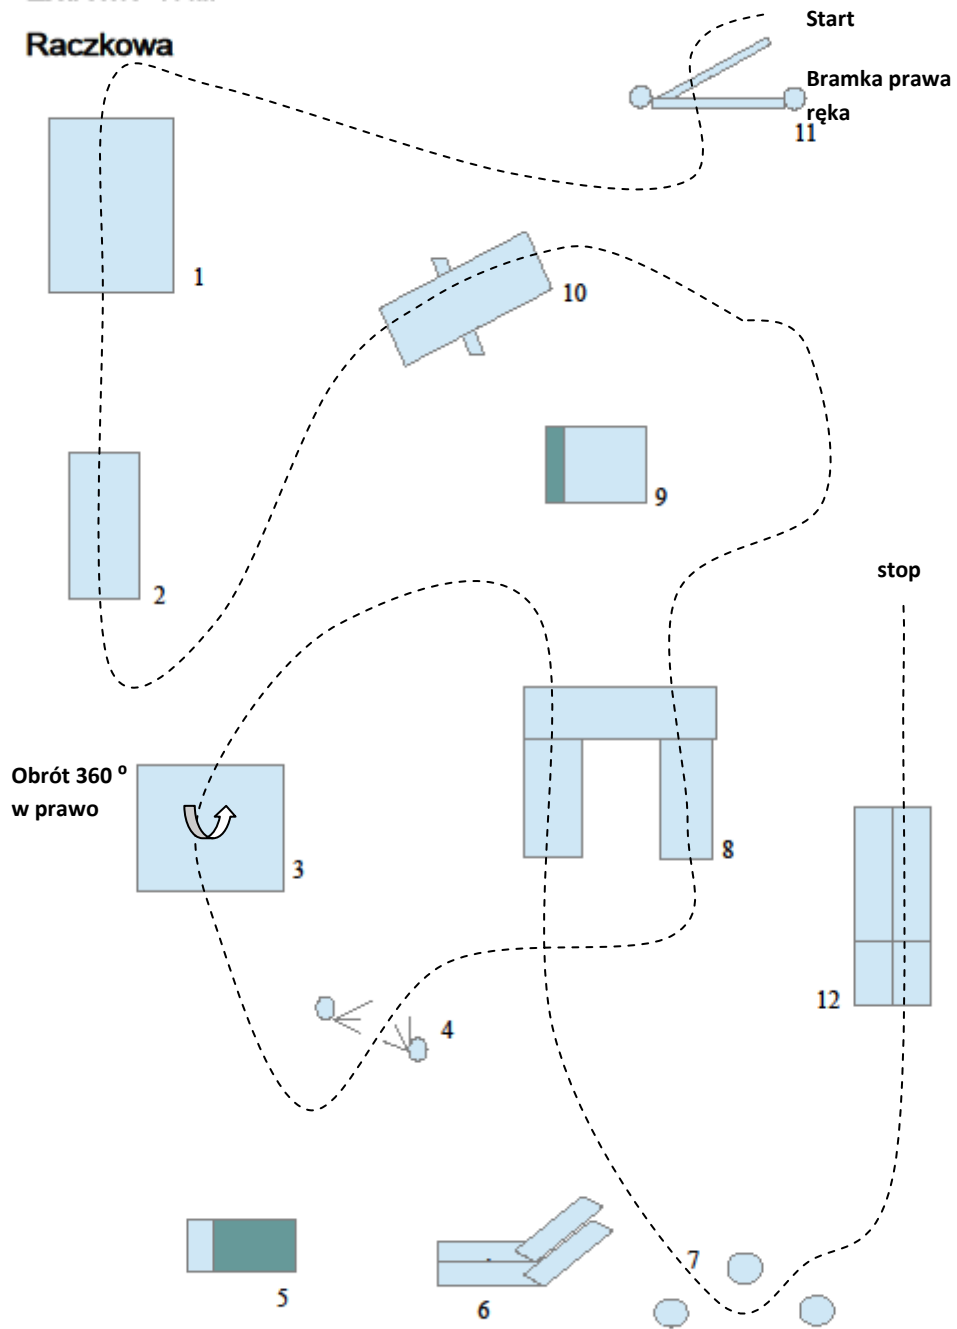

Extreme Trail Amator

Raczkowa

Legenda:

1. Most ziemny
2. Rów
3. Bankiet
4. „Myjka”
5. Podest
6. Wąska równoważnia
7. Slalom
8. Mostek „U”
9. Schody ziemne
10. Równoważnia
11. Bramka
12. Schody drewniane